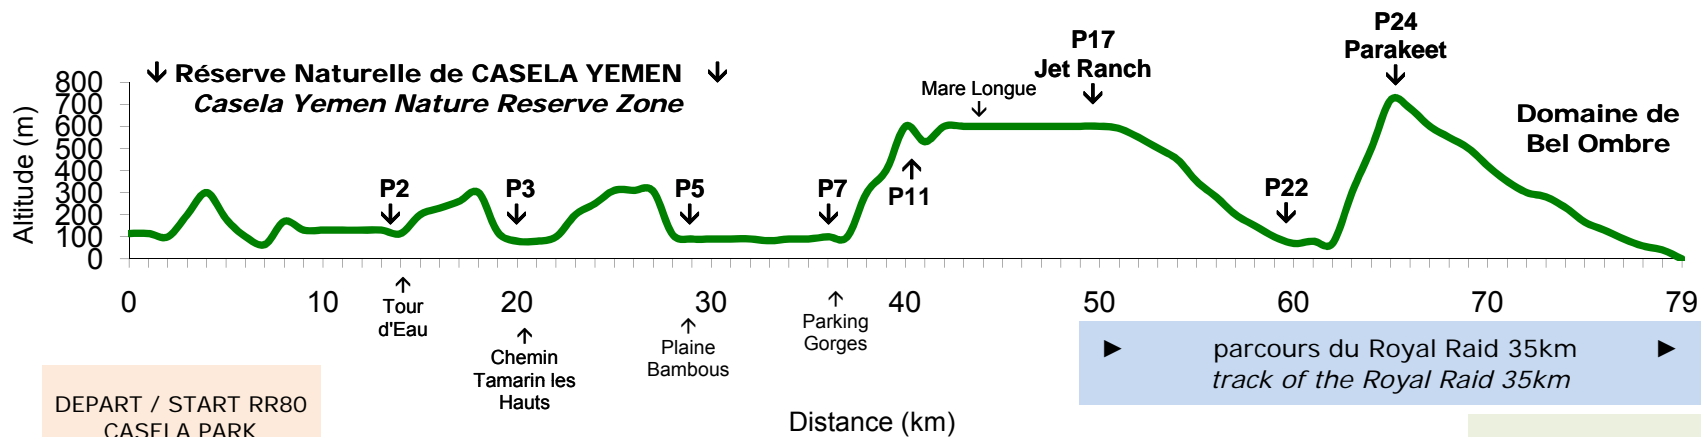

Profil de la course Race profile

80 (79km)
Ile Maurice | Mauritius

↓ZONE Parc National des Gorges de Rivière Noire↓
Black River National Park Zone
Mare Longue - Macchabée - Colophane Trail - Parakeet

DEPART / START RR80
CASELA PARK
OUEST / WEST

Sens de la course / race direction ►►

ARRIVEE / FINISH
RR80 / RR35
HOTEL TAMASSA
Bel Ombre
SUD / SOUTH